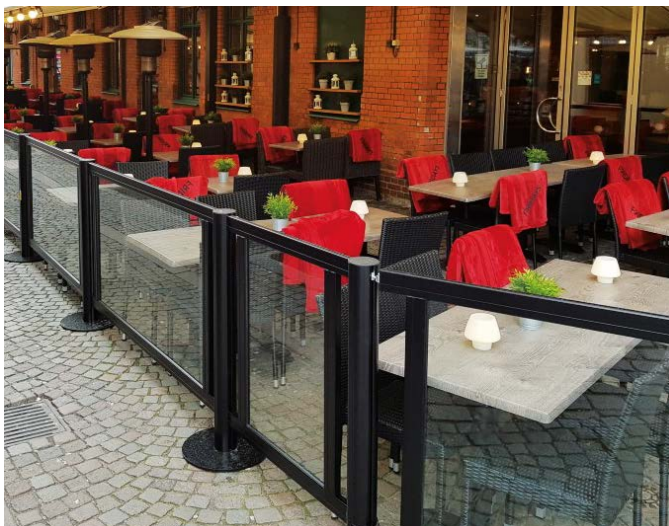

Returadress: Weland Aluminium AB Avd. Utemiljö / Björnstorpsvägen 2, 342 30 Alvesta

Avs: Bring Citymail, Box 90108, 120 21 Stockholm

365 dagar om året - dygnet runt

Vårt 365-koncept lovar dig näst intill underhållsfria produkter med extremt lång hållbarhet, som tål att stå ute året runt i alla typer av klimat. Se hela vårt breda sortiment av produkter på welandutemiljo.se

Tel 0472-445 00
info@welandutemiljo.se
www.welandutemiljo.se