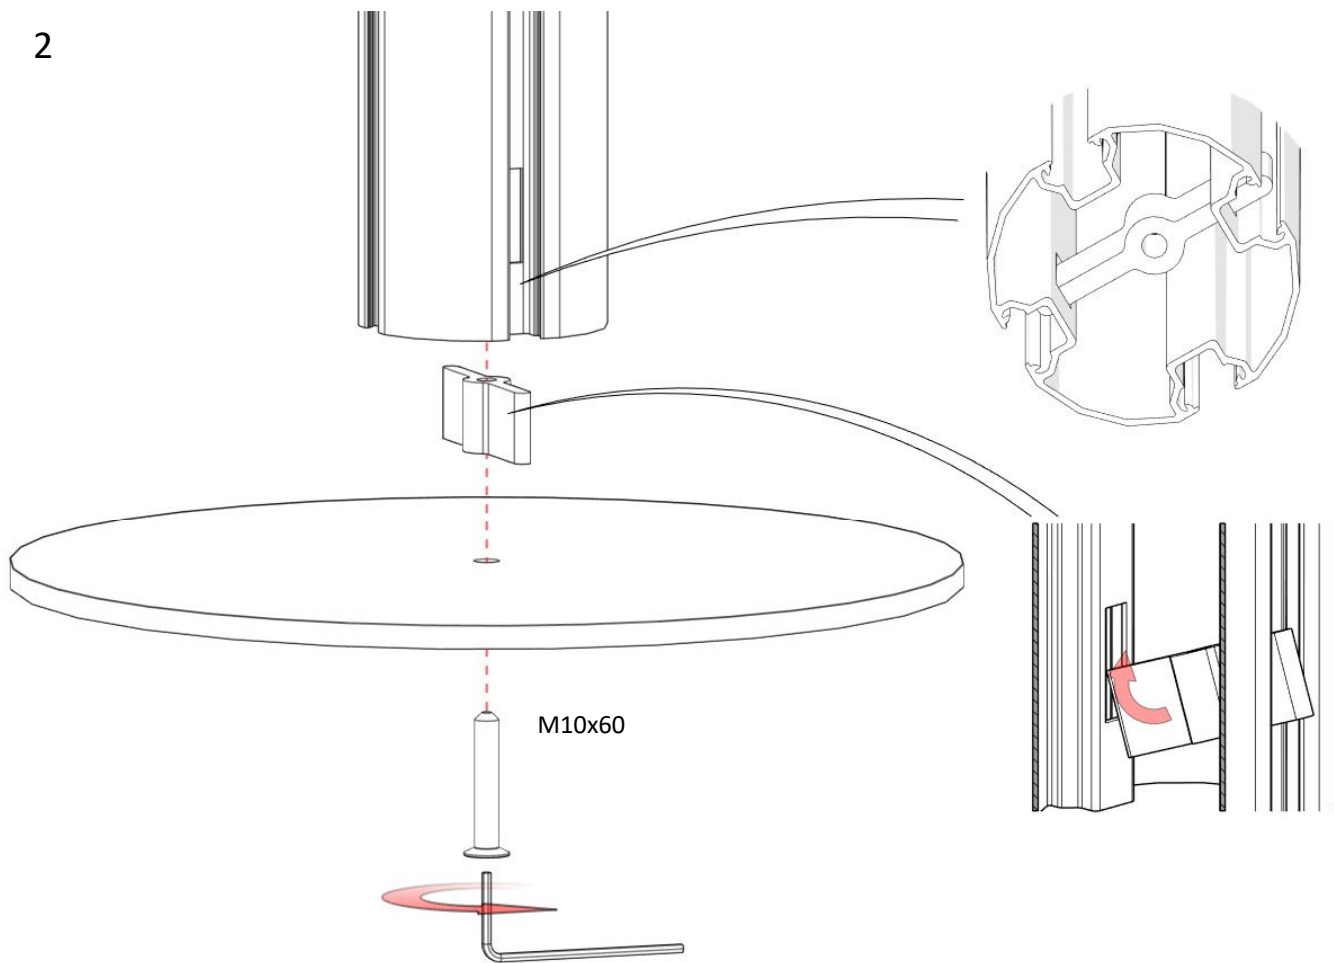

STAKET

med glasad sektion
Monteringsanvisning

WELAND ALUMINIUM AB

Björnstorpsvägen 2, SE-342 30 ALVESTA

Tfn: +46(0)472-445 00

M6S M10x60

MF6S M10x60

1A

1B

1C

2

3

4

5

5/6

5B