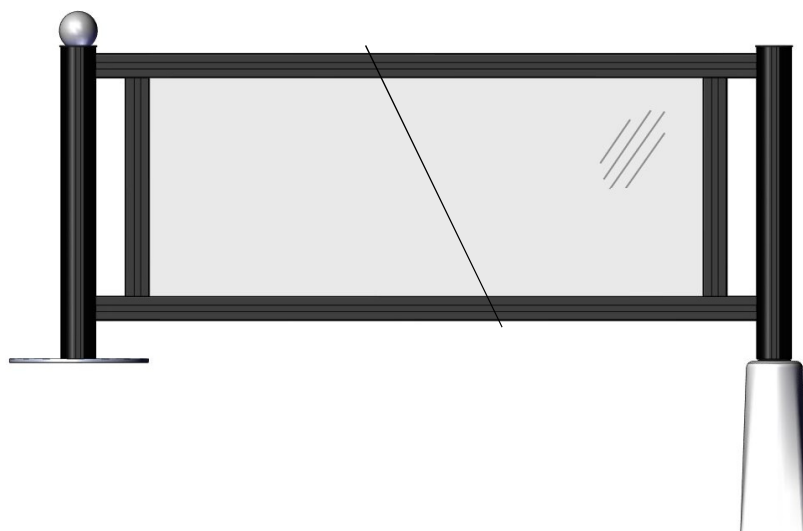

STAKET

med glasad sektion
Monteringsanvisning

WELAND ALUMINIUM AB

Björnstorpsvägen 2, SE-342 30 ALVESTA

Tfn: +46(0)472-445 00

M6S M10x60

MF6S M10x60

1A