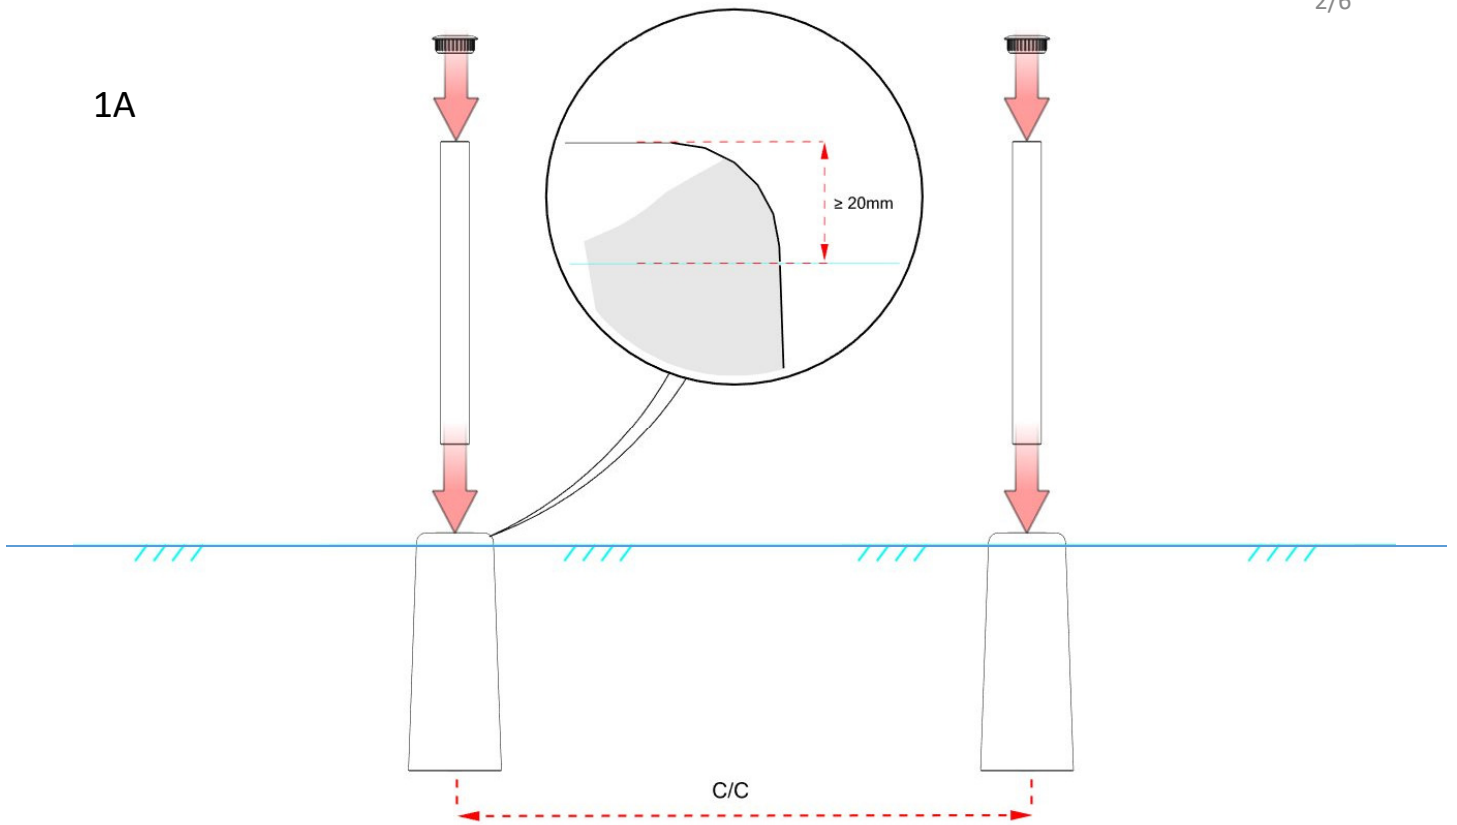

STAKET

med glasad sektion
Monteringsanvisning

WELAND ALUMINIUM AB

Björnstorpsvägen 2, SE-342 30 ALVESTA

Tfn: +46(0)472-445 00

M6S M10x60

MF6S M10x60

1A