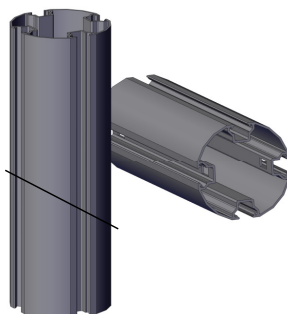

STAKET

med glasad sektion
Monteringsanvisning

WELAND ALUMINIUM AB

Björnstorpsvägen 2, SE-342 30 ALVESTA

Tfn: +46(0)472-445 00

M6S M10x60

MF6S M10x60

1A