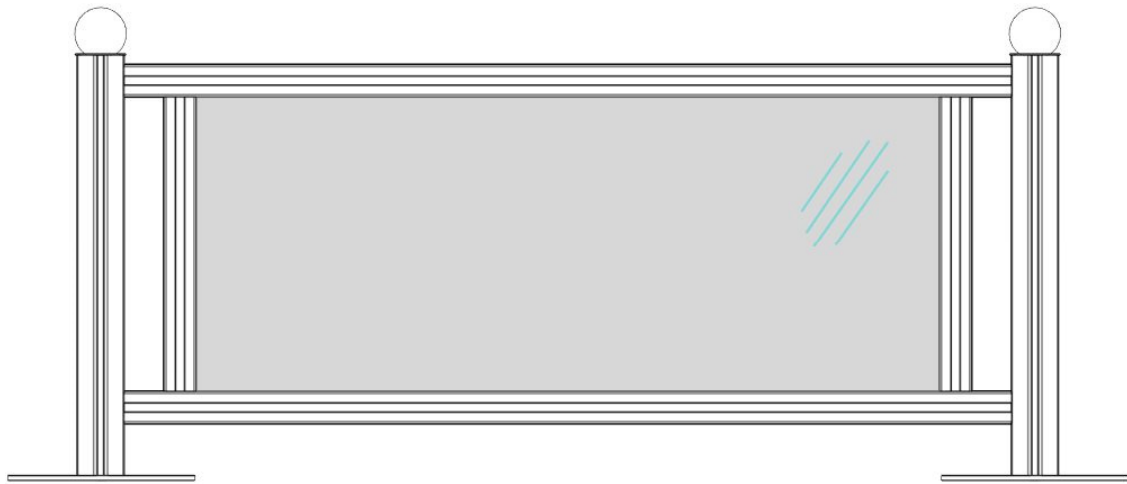

STAKET

med glasad sektion
Monteringsanvisning

WELAND ALUMINIUM AB

Björnstorpsvägen 2, SE-342 30 ALVESTA

Tfn: +46(0)472-445 00

M6S M10x60

MF6S M10x60

1A